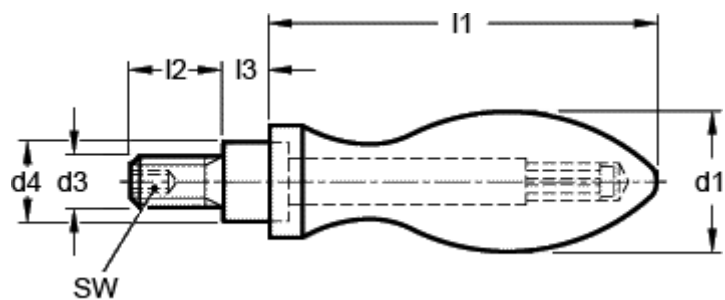

Varenummer: 20110032  
Beskrivelse: E+G Drejeligt håndtag  
DIN 98-ST-36-E

## Mål

d1	= 36
d3	= M16
d4 h13	= 22
l1 ca.	= 106
l2	= 26
l3	= 11.0
SW	= 8